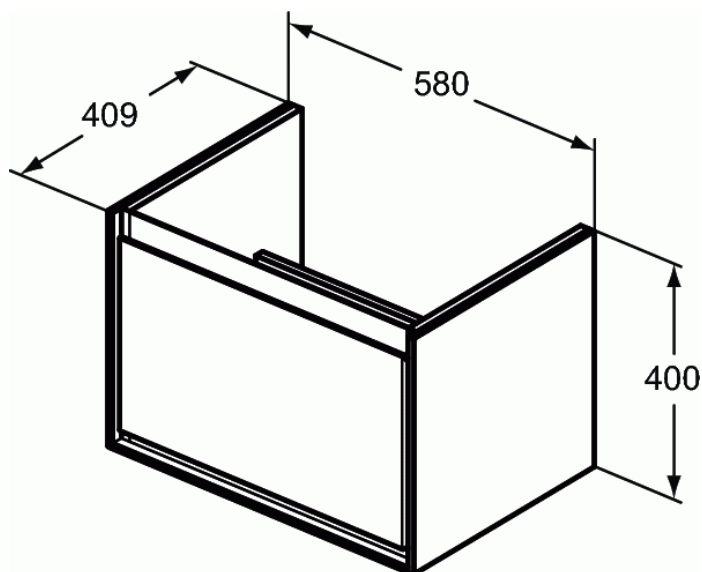

### Wastafelmeubel Cube 1 lade 650mm

#### Wastafelmeubel Cube 1 lade 650mm

Wastafelmeubel Cube 1 lade 650mm

#### BENODIGDHEDEN

Wastafel Cube 650 mm

E0297