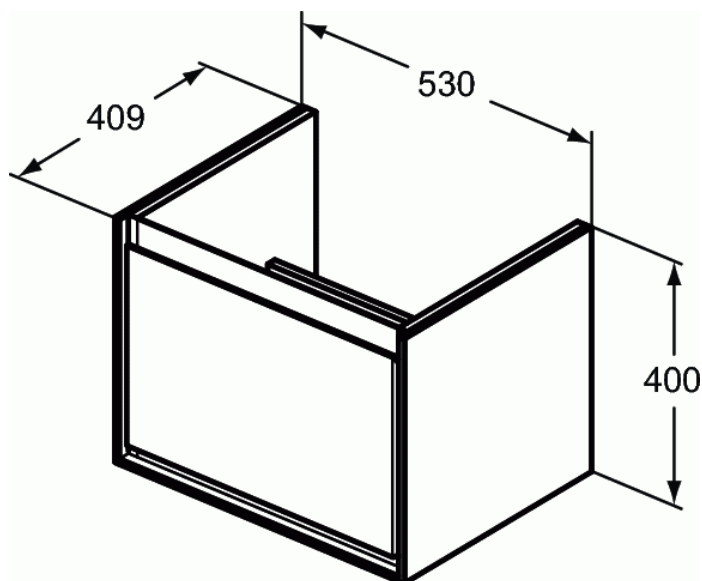

Product code: E0846

CONNECT AIR

Wastafelmeubel Cube 1 lade 600mm

Wastafelmeubel Cube 1 lade 600mm

Wastafelmeubel Cube 1 lade 600mm

VARIANTEN

Wastafelmeubel Cube 1 lade 500mm

Wastafelmeubel Cube 1 lade 550mm

BENODIGDHEDEN

Wastafel Cube 600 mm

E0842

E0844

E0298

KLEUREN*

EQ

PS