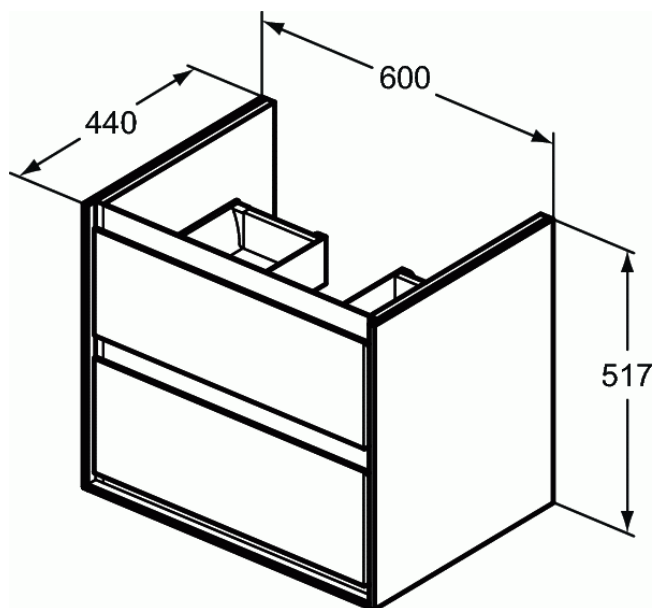

### Wastafelmeubel 2 laden 600x440

#### Wastafelmeubel 2 laden 600x440

Wastafelmeubel 2 laden 600x440

#### VARIANTEN

Wastafelmeubel 2 laden 800x440

Wastafelmeubel 2 laden 1000x440

#### BENODIGDHEDEN

Wastafel vanity 600 mm