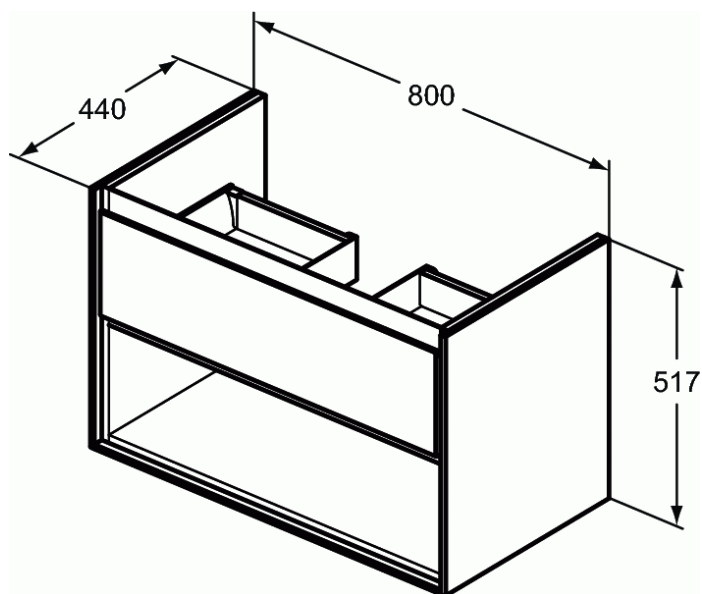

Product code: E0827

CONNECT AIR

Wastafelmeubel 1 lade met open legger 800x440

Wastafelmeubel 1 lade met open legger 800x440

Wastafelmeubel 1 lade met open legger 800x440

VARIANTEN

Wastafelmeubel 1 lade met open legger 600x440 E0826
Wastafelmeubel 1 lade met open legger 1000x440 E0828

BENODIGDHEDEN

Wastafel vanity 800 mm E0279

KLEUREN*

* VY = Mat donkerbruin met mat wit accent, B2 = Wit glanzend met mat wit accent, KN = Wit glanzend met mat lichtgrijs accent, UK = Lichtbruin hout met mat beige accent, EQ = Lichtgrijs glanzend met mat wit accent, PS = Lichtgrijs hout met mat wit accent