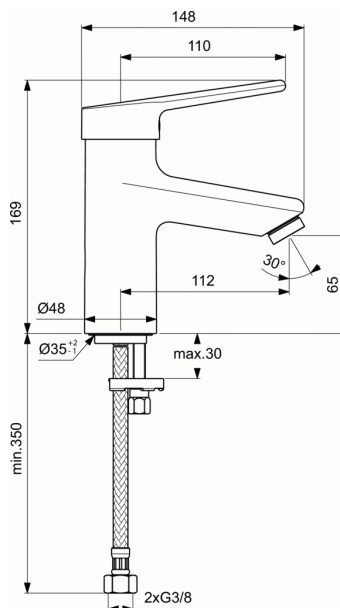

CERAPLUS 2

Wastafelmengkraan zonder waste met anti-diefstal laminaire straalregelaar

Wastafelmengkraan zonder waste met anti-diefstal laminaire straalregelaar

Wastafelmengkraan

Vaste leeglopende uitloop met anti-bacteriële, laminaire straatbreker

Gemakkelijk te reinigen verchromd messing lichaam

Cartouche 38mm met geïntegreerde temperatuur- en debietbegrenzing

Debietbegrenzing van 5 l/min geïntegreerd in de cartouche

Onderbevestiging (EASY FIX). Weerstaat aan thermische schokken

Montage met flexibels PEX. Product geproduceerd zonder nikkel

KLEUREN*

* AA = Chroom

NORMEN EN VOORDELEN