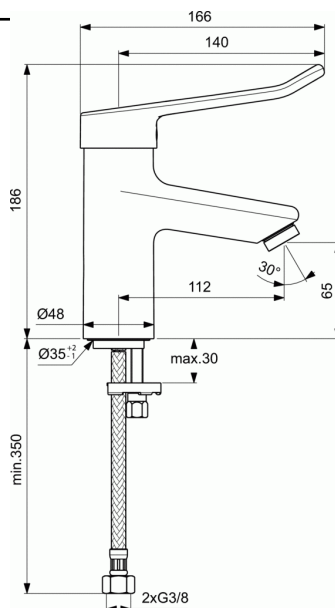

### Wastafelmengkraan zonder waste met anti-diefstal laminaire straalregelaar en open greep van 140 mm

#### Wastafelmengkraan zonder waste met anti-diefstal laminaire straalregelaar en open greep van 140 mm

Wastafelmengkraan

Vaste leeglopende uitloop met anti-bacteriële, laminaire straatbreker

Gemakkelijk te reinigen verchromd messing lichaam

Cartouche 38mm met geïntegreerde temperatuur- en debietbegrenzing

Debietbegrenzing van 5 l/min geïntegreerd in de cartouche

Onderbevestiging (EASY FIX). Weerstaat aan thermische schokken

Montage met flexibels PEX. Product geproduceerd zonder nikkel