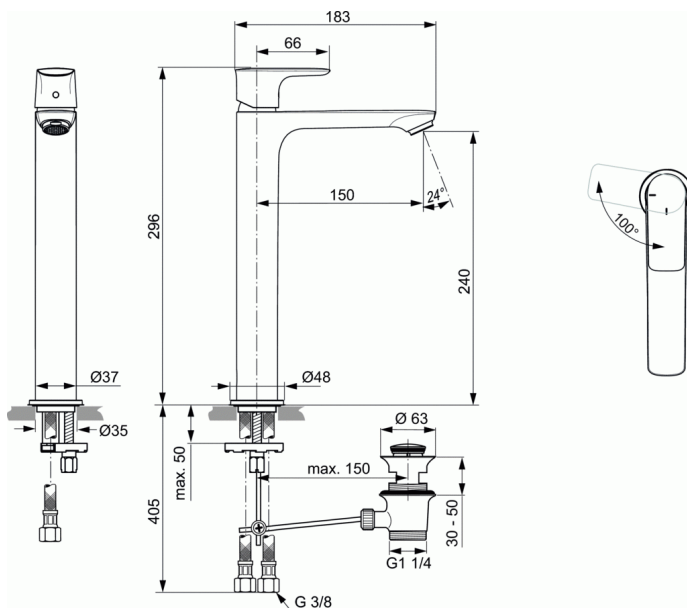

Product code: A7026

CONNECT AIR

Wastafelmengkraan verhoogd met waste 5l/min, BlueStart Technology

Wastafelmengkraan verhoogd met waste 5l/min,
BlueStart Technology

KLEUREN*

AA

* AA = Chroom