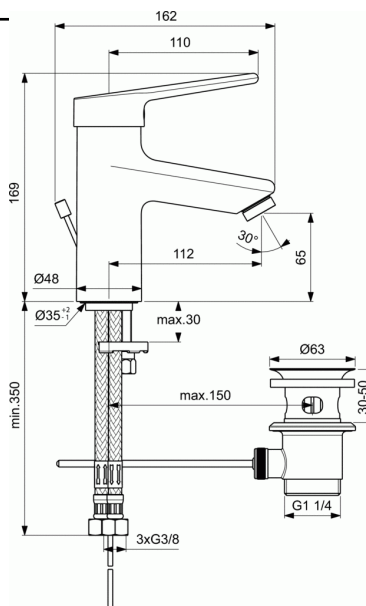

CERAPLUS 2

Wastafelmengkraan met waste en anti-diefstal laminaire straalregelaar voor lage druk

Wastafelmengkraan met waste en anti-diefstal laminaire straalregelaar voor lage druk

Wastafelmengkraan

Vaste leeglopende uitloop met anti-bacteriële, laminaire straatbreker

Gemakkelijk te reinigen verchromd messing lichaam

Cartouche 38mm met geïntegreerde temperatuur- en debietbegrenzing

Debietbegrenzing van 5 l/min geïntegreerd in de cartouche

Onderbevestiging (EASY FIX). Weerstaat aan thermische schokken

Montage met flexibels PEX. Product geproduceerd zonder nikkel

KLEUREN*

* AA = Chroom