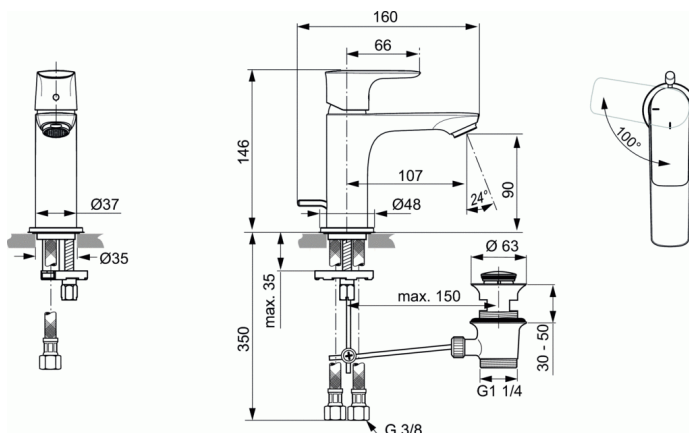

Product code: A7008

CONNECT AIR

Wastafelmengkraan met waste 5l/min, BlueStart Technology

Wastafelmengkraan met waste 5l/min, BlueStart
Technology

KLEUREN*

AA

* AA = Chroom