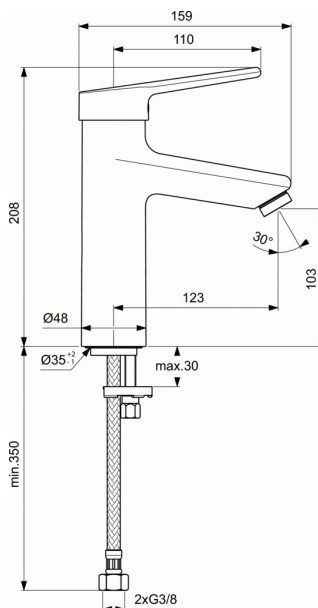

Product code: BC100

CERAPLUS 2

Wastafelmengkraan Grande zonder waste met laminaire anti-diefstal straalregelaar

Wastafelmengkraan Grande zonder waste met laminaire anti-diefstal straalregelaar

Wastafelmengkraan GRANDE

Vaste leeglopende uitloop met anti-bacteriële, laminaire straatbreker

Gemakkelijk te reinigen verchromd messing lichaam

Cartouche 38mm met geïntegreerde temperatuur- en debietbegrenzing

Debietbegrenzing van 5 l/min geïntegreerd in de cartouche

Onderbevestiging (EASY FIX). Weerstaat aan thermische schokken

Montage met flexibels PEX. Product geproduceerd zonder nikkel

KLEUREN*

* AA = Chroom