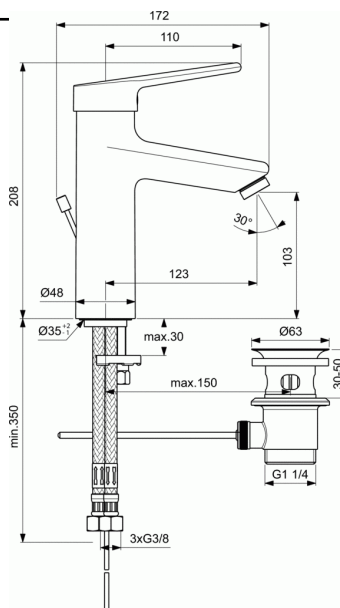

Product code: BC101

### Wastafelmengkraan Grande met waste en laminaire anti-diefstal straalregelaar voor lage druk

#### Wastafelmengkraan Grande met waste en laminaire anti-diefstal straalregelaar voor lage druk

Wastafelmengkraan GRANDE

Vaste leeglopende uitloop met anti-bacteriële, laminaire straatbreker

Gemakkelijk te reinigen verchromd messing lichaam

Cartouche 38mm met geïntegreerde temperatuur- en debietbegrenzing

Debietbegrenzing van 5 l/min geïntegreerd in de cartouche

Onderbevestiging (EASY FIX). Weerstaat aan thermische schokken

Montage met flexibels PEX. Product geproduceerd zonder nikkel