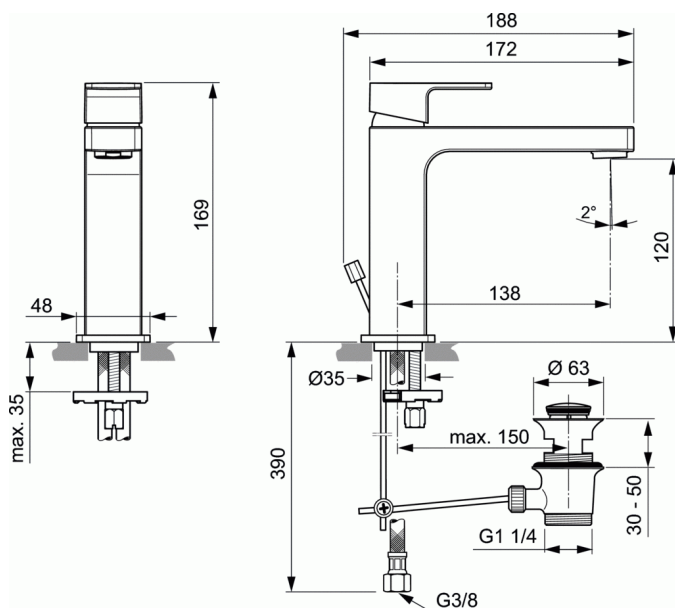

EDGE

Wastafelmengkraan Grande met waste 5l/min

Wastafelmengkraan Grande met waste 5l/min

Edge wastafelmengkraan GRANDE DN15. Vaste uitloop met demonteerbare perlator 5l/min begrensd.

Treknop en waste G1 1/4. Sprong 138 mm. Hoogte uitloop 125 mm.

Rood-blauw indicatie op de greep. Flexibele aansluitleidingen G3/8.

Metalen greep. Onderbevestiging (EASY FIX). Kraangat Ø35 mm.

Cartouche met keramische schijven.

Bevestiging greep op de cartouche d.m.v. een RVS overbrengingspen.

Draaibereik 90°. Geïntegreerd vetreservoir.

Zonder temperatuurbegrenzing.

Uithoudingstest EN 817. Geluidsniveau volgens norm DIN 4109, Groep 1.

KLEUREN*

* AA = Chroom