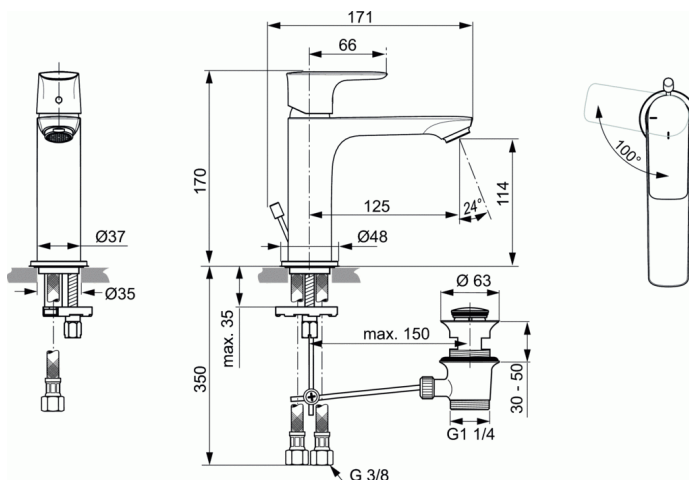

Product code: A7013

CONNECT AIR

Wastafelmengkraan GRANDE met waste 5l/min, BlueStart Technology

Wastafelmengkraan GRANDE met waste 5l/min,
BlueStart Technology

KLEUREN*

AA

* AA = Chroom