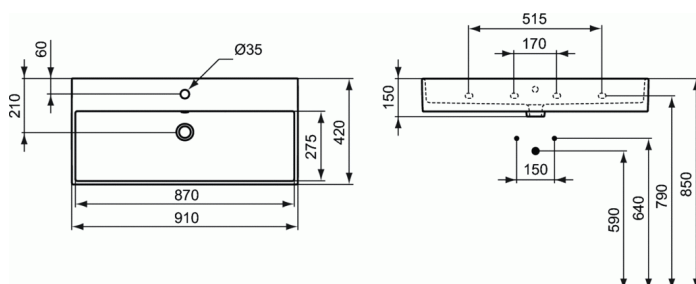

Product code: K0786

STRADA Wastafel 910mm

Wastafel 910mm

De wastafel voor muurmontage is uitgevoerd in fijne vuurklei van eerste kwaliteit.

De wastafel is vervaardigd uit verglaasde fijne vuurklei van eerste kwaliteit, zonder vervorming, barsten of blaasjes. De vuurklei wordt gebakken op 1270°C, is ongevoelig voor licht en is kleurvast.

De porositeit van de vuurklei bedraagt minder dan 0,1% en het breekpunt ligt tussen de 480 en 520kg/cm².

Het glazuur (0,7mm dikte) wordt direct op de vuurklei aangebracht en aan dezelfde temperatuur meegebakken.

Het glazuur weerstaat aan chemicaliën beschreven in de Norm NF D14-508 (02/2012).

De wastafel heeft een rechte rugwand met één centraal kraangat.

De wastafel wordt onzichtbaar bevestigd aan de muur dmv 4 moeren geschroefd op 4 in de wand verankerde trekbouten. De bevestigingsgaten bevinden op een asafstand van 170mm en 515 mm.

De naam van de fabrikant komt in volledige letters voor op het product.

Afmetingen (bxdxh) :910 x 420 x 150 mm

Voldoet aan de norm; EN 14688 & EN 31

KLEUREN*

MA

01

* MA = Wit Ideal Plus, 01 = Wit

NORMEN EN VOORDELEN