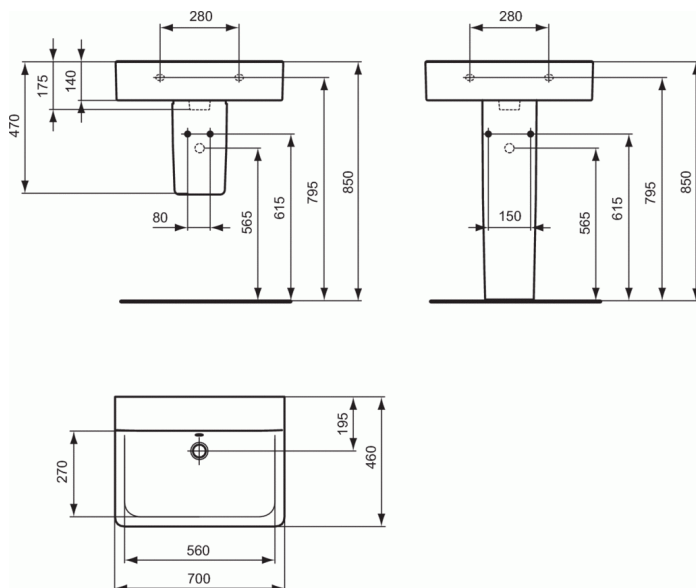

CONNECT

Wastafel 700 mm zonder kraangat

Wastafel 700 mm zonder kraangat

De wastafel voor muurmontage is uitgevoerd in fijne vuurklei.

De wastafel is vervaardigd uit verglaasde fijne vuurklei van eerste kwaliteit, zonder vervorming, barsten of blaasjes.

Het glazuur weerstaat aan chemicaliën beschreven in de Norm NF D14-508 (02/2012).

KLEUREN*

01

* 01 = Wit glossy

De wastafel heeft een rechthoekige vorm, een vlakke onderkant en een rechte rugwand.

De overloop bevindt zich in de achterwand van de kom. Zonder kraangat.

De afloop bevindt zich op 195 mm van de wastafelrand.

De naam van de fabrikant komt in volledige letters voor op het product.

Afmetingen (bxdxh) : 700 x 460 x 175 mm

Voldoet aan de norm; EN 14688 & EN 31