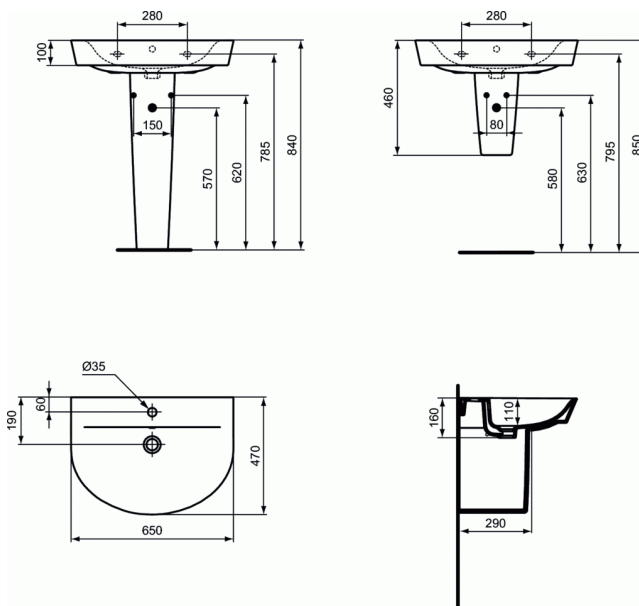

Product code: E0693

CONNECT AIR Wastafel 650 mm

Wastafel 650 mm

1 kraangat midden doorgestoken.

OPTIE

Halfzuil met verdoken bevestiging

E0309

KLEUREN*

01

* 01 = Wit glossy