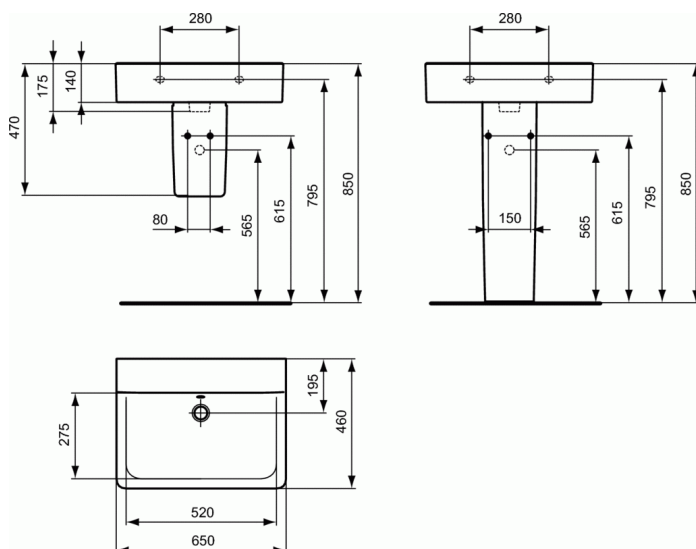

CONNECT

Wastafel 650 mm zonder kraangat

Wastafel 650 mm zonder kraangat

De wastafel voor muurmontage is uitgevoerd in fijne vuurklei.

De wastafel is vervaardigd uit verglaasde fijne vuurklei van eerste kwaliteit, zonder vervorming, barsten of blaasjes.

Het glazuur weerstaat aan chemicaliën beschreven in de Norm NF D14-508 (02/2012).

KLEUREN*

* 01 = Wit glossy

De wastafel heeft een rechthoekige vorm, een vlakke onderkant en een rechte rugwand.

De overloop bevindt zich in de achterwand van de kom. Zonder kraangat.

De afloop bevindt zich op 195 mm van de wastafelrand.

De naam van de fabrikant komt in volledige letters voor op het product.

Afmetingen (bxdxh) :650 x 460 x 175 mm

Voldoet aan de norm; EN 14688 & EN 31

Product code: E8104