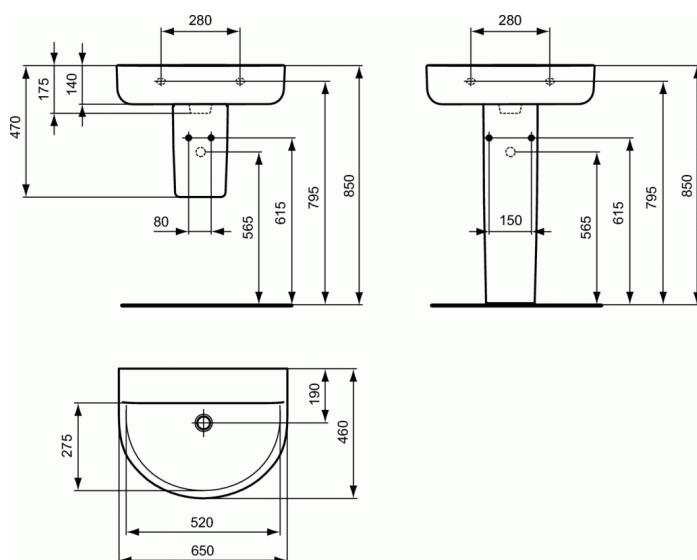

CONNECT

Wastafel 650 mm zonder kraangat/zonder overloop

Wastafel 650 mm zonder kraangat/zonder overloop

De wastafel voor muurmontage is uitgevoerd in fijne vuurklei.

De wastafel is vervaardigd uit verglaasde fijne vuurklei van eerste kwaliteit, zonder vervorming, barsten of blaasjes.

Het glazuur weerstaat aan chemicaliën beschreven in de Norm NF D14-508 (02/2012).

KLEUREN*

01

* 01 = Wit glossy

De wastafel heeft een D-vorm, een vlakke onderkant en een rechte rugwand.

Zonder kraangat noch overloop.

De afloop bevindt zich op 190 mm van de wastafelrand.

De naam van de fabrikant komt in volledige letters voor op het product.

Afmetingen (bxdxh) :650 x 460 x 175 mm

Voldoet aan de norm; EN 14688 & EN 31

VARIANTEN

Wastafel 650 mm

E7732

Product code: E8118

CONNECT

Wastafel 650 mm zonder kraangat/zonder overloop

Wastafel 650 mm zonder kraangat	E8117
Wastafel 650 mm zonder overloop, 1 kraangat midden doorgestoken.	E8119