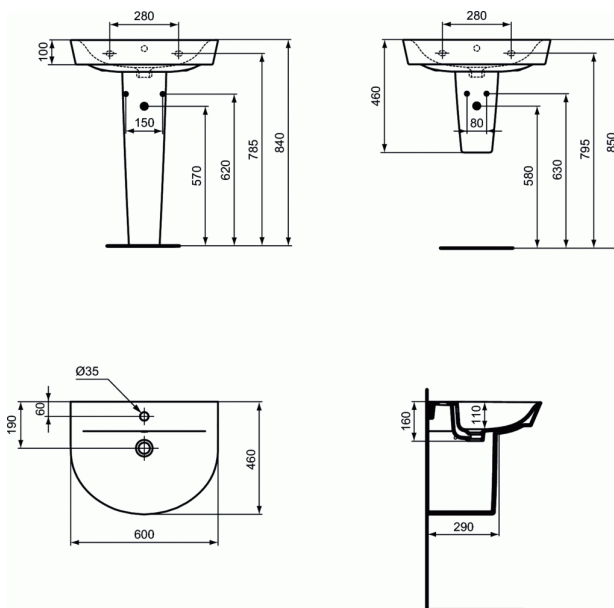

Product code: E0694

CONNECT AIR Wastafel 600 mm

Wastafel 600 mm

De wastafel voor muurmontage is uitgevoerd in fijne vuurklei.

De wastafel is vervaardigd uit verglaasde fijne vuurklei van eerste kwaliteit, zonder vervorming, barsten of blaasjes.

Het glazuur weerstaat aan chemicaliën beschreven in de Norm NF D14-508 (02/2012).

De wastafel heeft een D- vorm en een vlakke onderkant en een rechte rugwand met 1 centraal kraangat.

De overloop bevindt zich in de achterwand van de kom.

De afloop bevindt zich op 190 mm van de wastafelrand.

De naam van de fabrikant komt in volledige letters voor op het product.

Afmetingen (bxdxh) :600 x 470 x 160 mm

Voldoet aan de norm; EN 14688 & EN 31

OPTIE