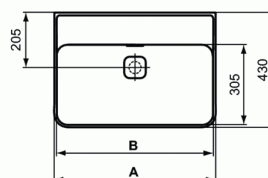

### Wastafel 500mm zonder kraangat afgevlakt voor montage op legplank

|         | A   | B   | C   |
|---------|-----|-----|-----|
| T3639.. | 800 | 780 | 280 |
| T3638.. | 600 | 580 | 280 |
| T3637.. | 500 | 480 | 200 |
| T3651.. | 800 | 780 | 280 |
| T3650.. | 600 | 580 | 280 |
| T3649.. | 500 | 480 | 200 |

Wastafel 500mm zonder kraangat afgevlakt voor montage op legplank