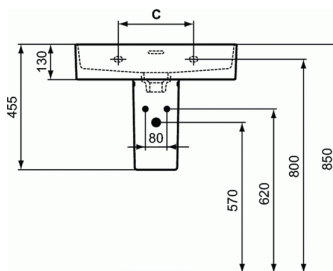

### Wastafel 500mm zonder kraangat afgevlakt voor montage op legplank

|         | A   | B   | C   |
|---------|-----|-----|-----|
| T3639.. | 800 | 780 | 280 |
| T3638.. | 600 | 580 | 280 |
| T3637.. | 500 | 480 | 200 |
| T3651.. | 800 | 780 | 280 |
| T3650.. | 600 | 580 | 280 |
| T3649.. | 500 | 480 | 200 |

Wastafel 500mm zonder kraangat afgevlakt voor montage op legplank