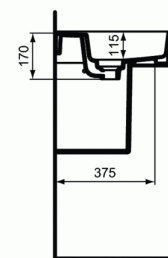

### Wastafel 500mm zonder kraangat afgevlakt voor montage op legplank

|         | A   | B   | C   |
|---------|-----|-----|-----|
| T3639.. | 800 | 780 | 280 |
| T3638.. | 600 | 580 | 280 |
| T3637.. | 500 | 480 | 200 |
| T3651.. | 800 | 780 | 280 |
| T3650.. | 600 | 580 | 280 |
| T3649.. | 500 | 480 | 200 |

Wastafel 500mm zonder kraangat afgevlakt voor montage op legplank