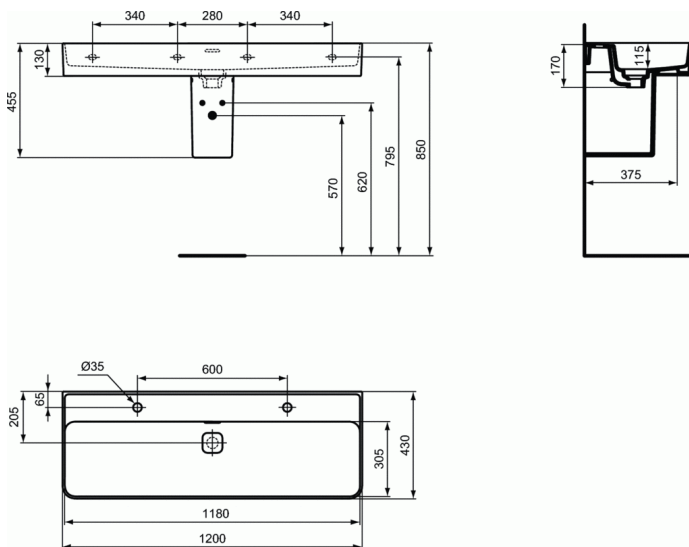

### Wastafel 1200mm met 2 doorgestoken kraangaten

Wastafel 1200mm met 2 doorgestoken kraangaten

KLEUREN\*

01

\* 01 = Wit