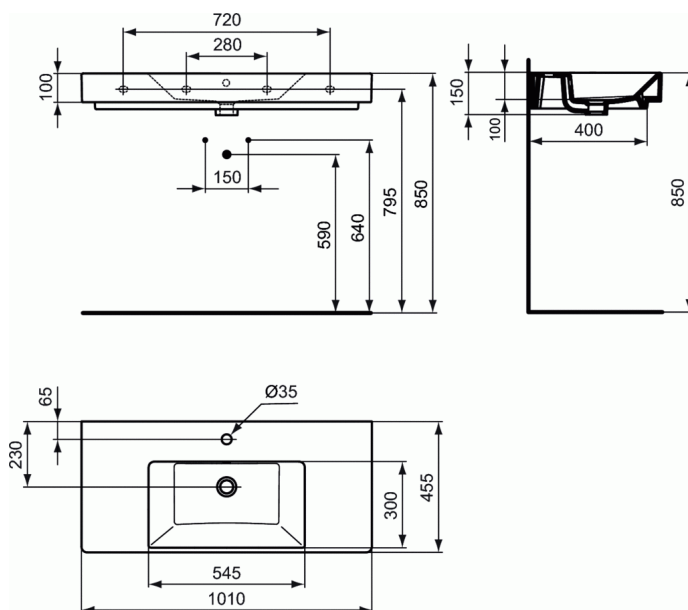

STRADA

Wastafel 1000 mm

Wastafel 1000 mm

De wastafel voor muurmontage is uitgevoerd in fijne vuurklei van eerste kwaliteit.

De wastafel is vervaardigd uit verglaasde fijne vuurklei van eerste kwaliteit, zonder vervorming, barsten of blaasjes.

Het glazuur weerstaat aan chemicaliën beschreven in de Norm NF D14-508 (02/2012).

De wastafel heeft een rechte rugwand met één centraal kraangat.

De wastafel wordt onzichtbaar bevestigd aan de muur dmv 4 moeren geschroefd op 4 in de wand verankerde trekbouten.

De bevestigingsgaten bevinden op een asafstand van 280mm en 720mm.

De naam van de fabrikant komt in volledige letters voor op het product.

Afmetingen (bxdxh) :1000 x 450 x 150 mm

Voldoet aan de norm; EN 14688 & EN 31