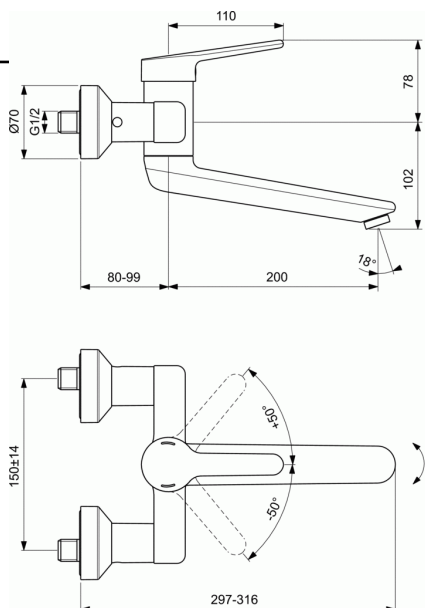

CERAPLUS 2

Wandmengkraan met uitloop van 200mm (afsluitbare s-koppelingen), laminaire anti-diefstal straalregelaar en thermische isolatie

Wandmengkraan met uitloop van 200mm (afsluitbare s-koppelingen), laminaire anti-diefstal straalregelaar en thermische isolatie

Muurmengkraan

Beweegbare leeglopende bec met antibacteriële laminaire straalbreker

Gemakkelijk te reinigen verchromd messing lichaam

Cartouche diameter 38 mm met temperatuurbegrenzingsring

Weerstaat aan thermische schokken