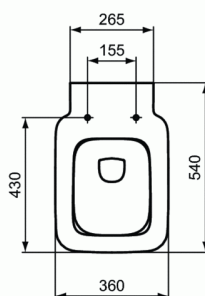

Product code: T2997

STRADA II Wand-WC Aquablade® met verdoken bevestiging

Wand-WC Aquablade® met verdoken bevestiging

KLEUREN*

* 01 = Wit glossy