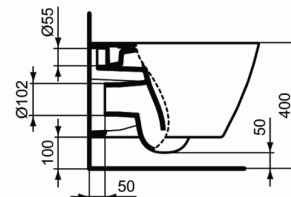

Product code: T2997

STRADA II Wand-WC Aquablade® met verdoken bevestiging

Wand-WC Aquablade® met verdoken bevestiging

KLEUREN*

* 01 = Wit glossy