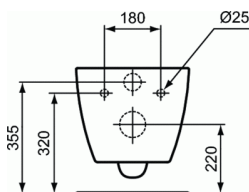

Product code: T2997

STRADA II Wand-WC Aquablade® met verdoken bevestiging

Wand-WC Aquablade® met verdoken bevestiging

KLEUREN*

* 01 = Wit glossy