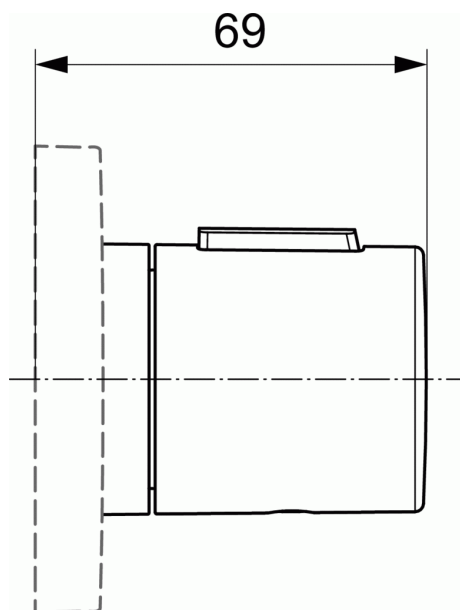

ARCHIMODULE Volumegreep

Volumegreep

Greep met inbouwset voor Archimodule.

De greep is vervaardigd uit gegoten messing verhit op 1100°C en is gegoten uit één stuk, daarna geschuurd, gepolijst, vernikkeld en verchromd d.m.v. een definitieve chroomlaag van 5,3 micron.

Met messing aansluitstuk voor inbouwlichaam A1500NU & A1501NU.

Greep met afbeelding voor bad en 50% manuele ontgrendelknop.

Debiet : 22,5 l/min (3bar)

BENODIGDHEDEN

Thermostatisch inbouwdeel set 1 (inclusief montagerail) A1500