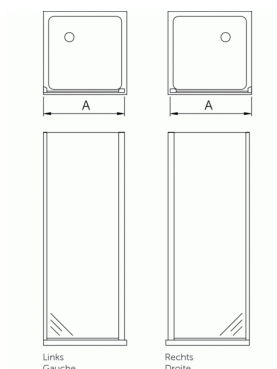

STRADA

Vast zijpaneel 850 mm links

CODE	AFMETING (MM) DIMENSION (MM)	A - PANNEEL (MM) A - PANNEAU (MM)
rechts droite links gauche		
TD672	700	683-702
TD686	700	682-702
TD674	750	732-752
TD685	750	732-752
TD676	800	782-802
TD690	800	783-802
TD678	850	832-852
TD692	850	833-852
TD680	900	882-902
TD694	900	883-902
TD682	950	932-952
TD696	950	933-952
TD684	1000	982-1002
TD698	1000	983-1002

Vast zijpaneel 850 mm links

Transparant veiligheidsglas 6mm.

Aluminium muurprofiel. Zilverkleuring, Satijn zilver of mat wit.

Behandeld met Ideal Clean.

Het water parelt van het product en laat minder onzuiverheden achter.