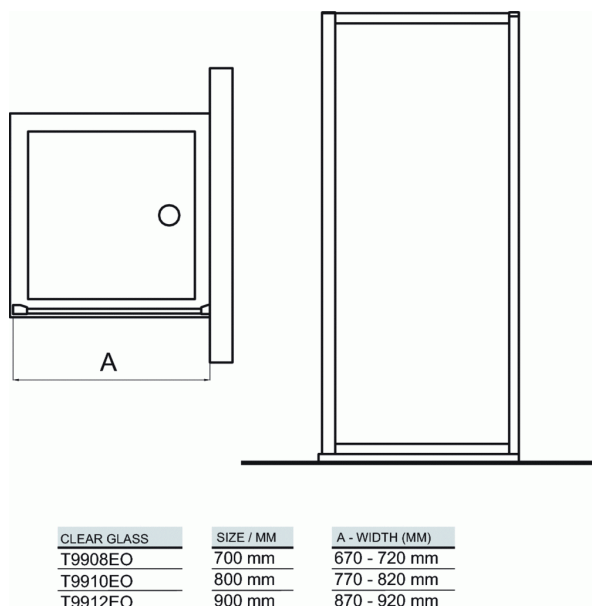

Product code: T9910

CONNECT

Vast zijpaneel 800 mm transparant glas

Vast zijpaneel 800 mm transparant glas

Vast zijpaneel voor douchedeur Connect.

Transparant veiligheidsglas 4mm.

Kader in zilverkleurig aluminium.

Omkeerbaar.

Behandeld met Ideal Clean.

Het water parelt van het product en laat minder onzuiverheden achter.

Kan niet afzonderlijk worden geplaatst.

De naam van de fabrikant komt in volledige letters voor op het product.

Afmetingen (bxdxh) :1980 x 800 x 60 mm

Voldoet aan de norm; EN 14428

VARIANTEN

Vast zijpaneel 900 mm transparant glas

T9912

KLEUREN*

EO

* EO = Veiligheidsglas