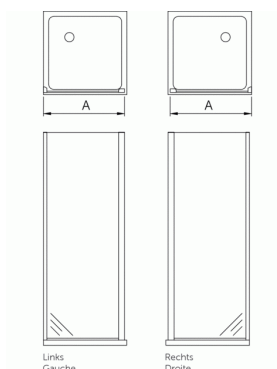

## Vast zijpaneel 800 mm rechts

CODE	AFMETING (MM) DIMENSION (MM)	A - PANNEEL (MM) A - PANNEAU (MM)
rechts   droite   links   gauche		
TD672	700	683-702
TD686	700	683-702
TD674	750	732-752
TD688	750	732-752
TD676	800	782-802
TD690	800	782-802
TD678	850	832-852
TD692	850	832-852
TD680	900	882-902
TD694	900	882-902
TD682	950	932-952
TD696	950	932-952
TD684	1000	982-1002
TD698	1000	982-1002

### Vast zijpaneel 800 mm rechts

Transparant veiligheidsglas 6mm.

Aluminium muurprofiel. Zilverkleuring, Satijn zilver of mat wit.

Behandeld met Ideal Clean.

Het water parelt van het product en laat minder onzuiverheden achter.