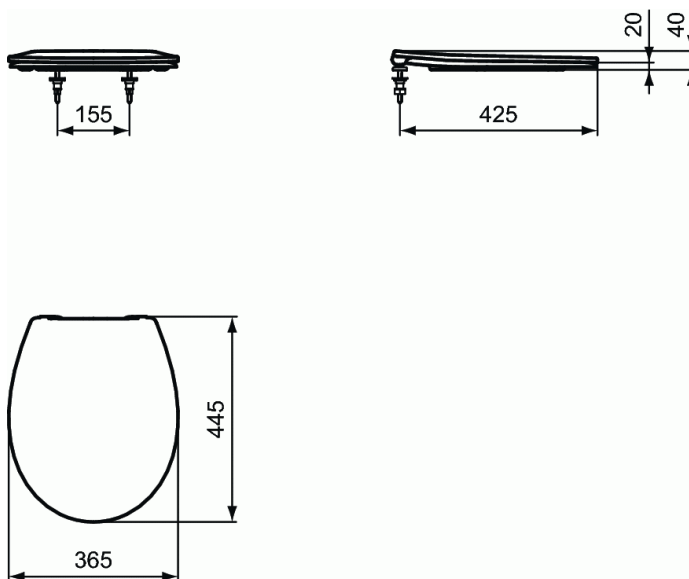

Product code: E1317

ASTOR Universele zitting en deksel

Universele zitting en deksel

KLEUREN*

01

* 01 = Wit glossy