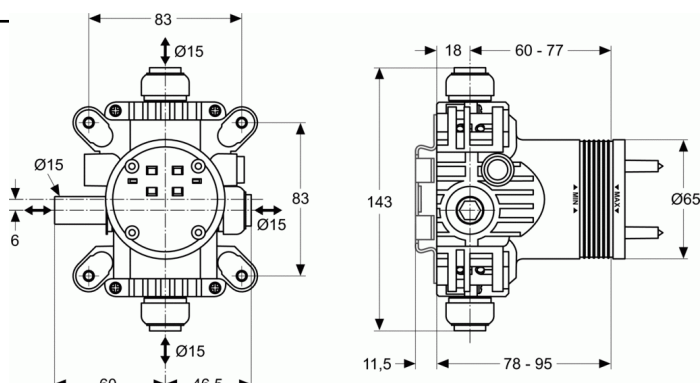

ARCHIMODULE

Universeel inbouwdeel kit 1 (voor wandaansluitbocht / wanduitloop / hoofddouche)

Universeel inbouwdeel kit 1 (voor wandaansluitbocht / wanduitloop / hoofddouche)

Wandinbouwmodule voor Archimodule voor montage op rail. Inbouwbehuizing uit ABS en inbouwlichaam uit gegoten messing.

Inbouwmodule voor handdouche, hoofddouche, muuraansluitbocht of volumeknoppen.

Compleet met inbouwsjabloon en spoelset.

De kraan garandeert een goede werking bij een werkingsdruk tussen 1 en 5 bar.

De kraan kan een kortstondige piekdruk aan tot 10 bar.