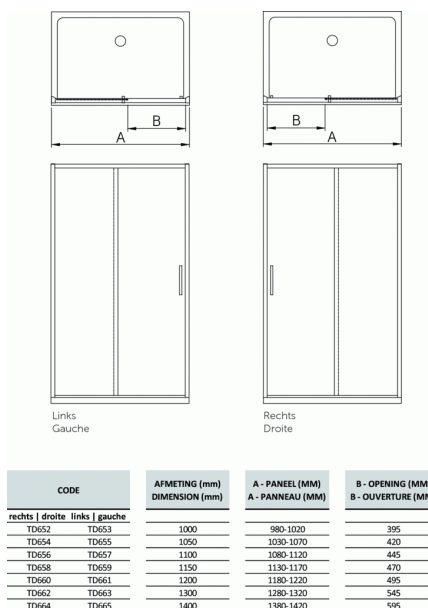

STRADA

Schuifdeur 1400 mm links

Schuifdeur 1400 mm links

Transparant veiligheidsglas 6mm.

Aluminium muurprofiel. Zilverkleuring, Satijn zilver of mat wit.

Behandeld met Ideal Clean.

Het water parelt van het product en laat minder onzuiverheden achter.

KLEUREN*

* EM = Zilver gesatineerd, EN = Mat wit, EO = Veiligheidsglas

NORMEN EN VOORDELEN