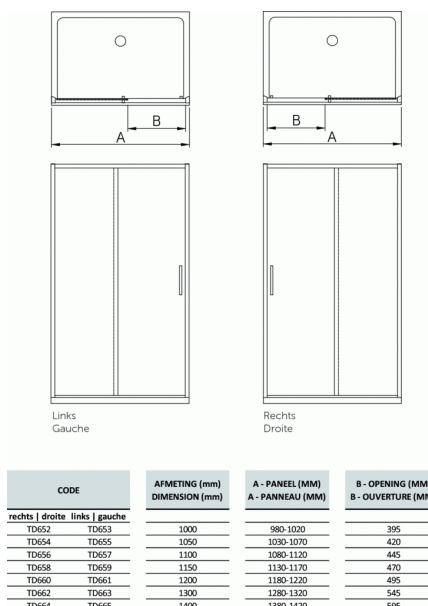

## Schuifdeur 1200 mm rechts

### Schuifdeur 1200 mm rechts

Transparant veiligheidsglas 6mm.

Aluminium muurprofiel. Zilverkleuring, Satijn zilver of mat wit.

Behandeld met Ideal Clean.

Het water parelt van het product en laat minder onzuiverheden achter.