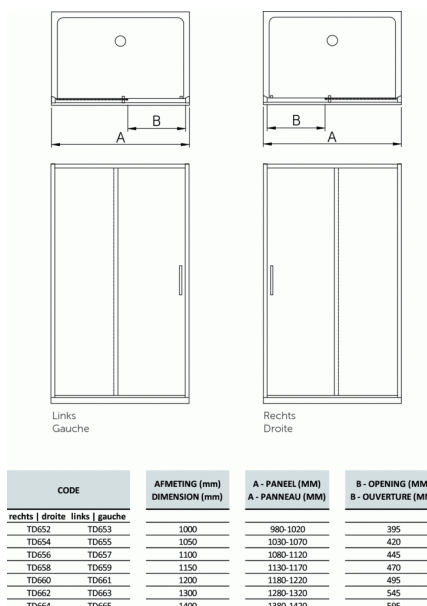

STRADA

Schuifdeur 1200 mm links

Schuifdeur 1200 mm links

Transparant veiligheidsglas 6mm.

Aluminium muurprofiel. Zilverkleuring, Satijn zilver of mat wit.

Behandeld met Ideal Clean.

Het water parelt van het product en laat minder onzuiverheden achter.

KLEUREN*

* EM = Zilver gesatineerd, EN = Mat wit, EO = Veiligheidsglas

NORMEN EN VOORDELEN