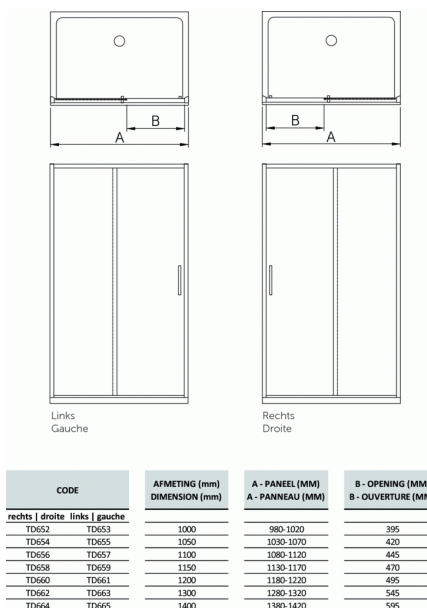

STRADA

Schuifdeur 1100 mm links

Schuifdeur 1100 mm links

Transparant veiligheidsglas 6mm.

Aluminium muurprofiel. Zilverkleuring, Satijn zilver of mat wit.

Behandeld met Ideal Clean.

Het water parelt van het product en laat minder onzuiverheden achter.

KLEUREN*

* EM = Zilver gesatineerd, EN = Mat wit, EO = Veiligheidsglas

NORMEN EN VOORDELEN