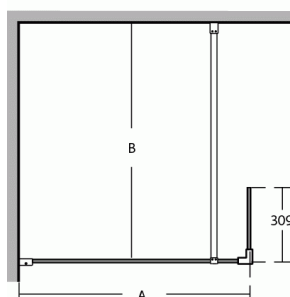

SYNERGY

Rechte steun 1000 mm

ΚΑΤΟΨΗ

ΟΨΗ

Panel Μοντέλο	Ανοχές A (cm)	Διάσταση B (cm)
70	65,4 - 67,7	65,0 - 99,4
76	71,4 - 73,7	65,0 - 99,4
80	75,4 - 77,7	65,0 - 99,4
90	85,4 - 87,7	65,0 - 99,4
100	95,4 - 97,7	65,0 - 99,4
120	115,4 - 117,7	65,0 - 99,4
140	135,4 - 137,7	65,0 - 99,4
160	155,4 - 157,7	65,0 - 99,4

Rechte steun 1000 mm

Rechte steun 1000 mm met metalen verchromde bevestigingen.

VARIANTEN

Douchepaneel 800 mm met muurprofiel	L6222
Douchepaneel 900 mm met muurprofiel	L6223
Douchepaneel 1000 mm met muurprofiel	L6224
Douchepaneel 1200 mm met muurprofiel	L6225
Douchepaneel 1400 mm met muurprofiel	L6226
Douchepaneel 1600 mm met muurprofiel	L6227

BENODIGDHEDEN

Retourpaneel 300 mm	L6228
Hoeksteun 1000 mm	L6230
Rechte steun 1500 mm	L6198

KLEUREN*

EO

* EO = Veiligheidsglas

NORMEN EN VOORDELEN