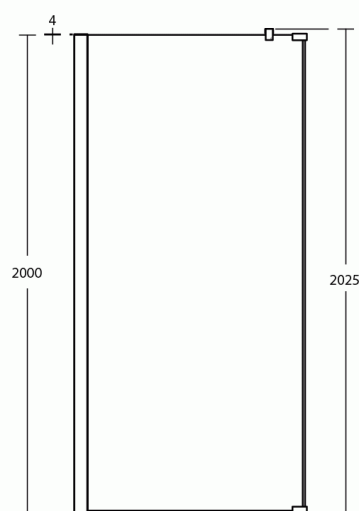

SYNERGY

Rechte steun 1000 mm

ΚΑΤΟΨΗ

ΟΨΗ

Panel Μοντέλο	Ανοχές A (cm)	Διάσταση B (cm)
70	65,4 - 67,7	65,0 - 99,4
76	71,4 - 73,7	65,0 - 99,4
80	75,4 - 77,7	65,0 - 99,4
90	85,4 - 87,7	65,0 - 99,4
100	95,4 - 97,7	65,0 - 99,4
120	115,4 - 117,7	65,0 - 99,4
140	135,4 - 137,7	65,0 - 99,4
160	155,4 - 157,7	65,0 - 99,4

Rechte steun 1000 mm

Rechte steun 1000 mm met metalen verchromde bevestigingen.

VARIANTEN

Douchepaneel 800 mm met muurprofiel	L6222
Douchepaneel 900 mm met muurprofiel	L6223
Douchepaneel 1000 mm met muurprofiel	L6224
Douchepaneel 1200 mm met muurprofiel	L6225
Douchepaneel 1400 mm met muurprofiel	L6226
Douchepaneel 1600 mm met muurprofiel	L6227

BENODIGDHEDEN

Retourpaneel 300 mm	L6228
Hoeksteun 1000 mm	L6230
Rechte steun 1500 mm	L6198

KLEUREN*

EO

* EO = Veiligheidsglas

NORMEN EN VOORDELEN