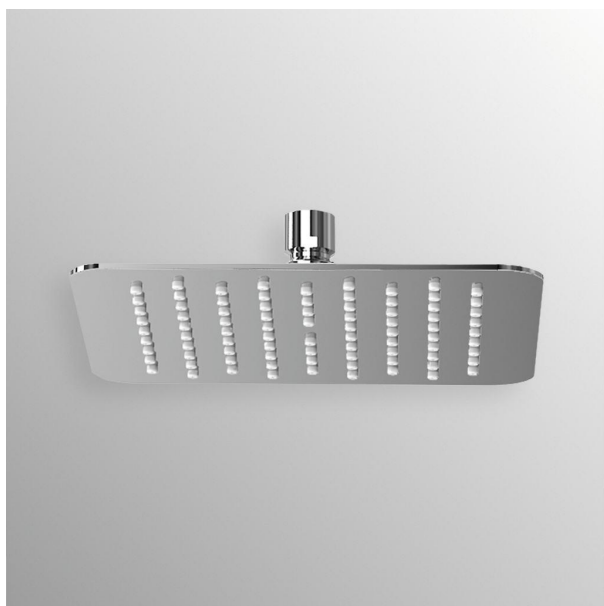

IDEALRAIN

Extra platte hoofddouche vierkant 400 x 400 mm

Extra platte hoofddouche vierkant 400 x 400 mm

Platte hoofddouche.

Het lichaam is vervaardigd uit gepolijst inox SS304.

De beweegbare aansluitnippel is vervaardigd uit messing en is daarna geschuurd, gepolijst, vernikkeld en verchromd d.m.v. een definitieve chroomlaag van 5,3 micron en is conform aan de Normen ISO92227 en DIN50021 die de weerstand aan corrosie bepalen.

De aansluitnippel heeft een diameter van 34 mm en wordt geschroefd op een inoxen aansluiting van 30 mm die vastgeschroefd is in de hoofdsproeier.

De hoofddouche heeft een standaard vrouwelijke aansluiting van 1/2" passend op een muur- of wandaansluiting van 1/2".

De hoofdsproeier heeft over een rand van 14 mm een dikte van 2,4 mm waarna deze overloopt naar 6 mm.

In deze verdikking bevindt zich de siliconen waterverdeler en siliconen nozzels voor het makkelijker verwijderen van de aangehechte kalk.

De hoofdsproeier heeft een vaste debietbegrenzing op 12 l/min.

De naam van de fabrikant komt in volledige letters voor op het product.

BENODIGDHEDEN

| | |
|------------------------------------|-------|
| Arm voor wandbevestiging 300 mm | B9444 |
| Arm voor wandbevestiging 400 mm | B9445 |
| Arm voor plafondbevestiging 150 mm | B9446 |