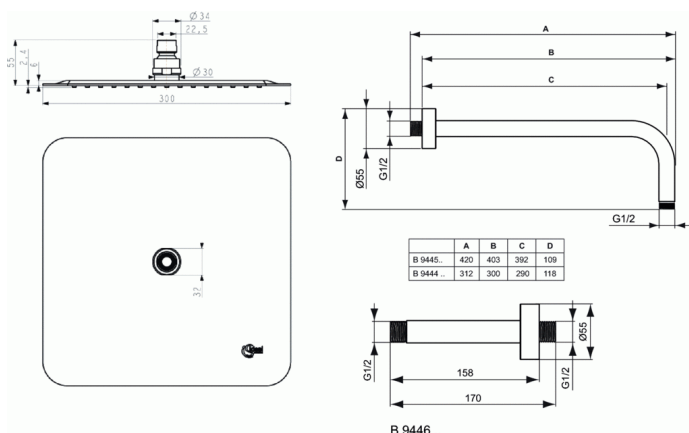

IDEALRAIN

Extra platte hoofddouche vierkant 400 x 400 mm

Extra platte hoofddouche vierkant 400 x 400 mm

Platte hoofddouche.

Het lichaam is vervaardigd uit gepolijst inox SS304.

De beweegbare aansluitnippel is vervaardigd uit messing en is daarna geschuurd, gepolijst, vernikkeld en verchromd d.m.v. een definitieve chroomlaag van 5,3 micron en is conform aan de Normen ISO92227 en DIN50021 die de weerstand aan corrosie bepalen.

De aansluitnippel heeft een diameter van 34 mm en wordt geschroefd op een inoxen aansluiting van 30 mm die vastgeschroefd is in de hoofdsproeier.

De hoofddouche heeft een standaard vrouwelijke aansluiting van 1/2" passend op een muur- of wandaansluiting van 1/2".

De hoofdsproeier heeft over een rand van 14 mm een dikte van 2,4 mm waarna deze overloopt naar 6 mm.

In deze verdikking bevindt zich de siliconen waterverdeler en siliconen nozzels voor het makkelijker verwijderen van de aangehechte kalk.

De hoofdsproeier heeft een vaste debietbegrenzing op 12 l/min.

De naam van de fabrikant komt in volledige letters voor op het product.

BENODIGDHEDEN

| | |
|------------------------------------|-------|
| Arm voor wandbevestiging 300 mm | B9444 |
| Arm voor wandbevestiging 400 mm | B9445 |
| Arm voor plafondbevestiging 150 mm | B9446 |