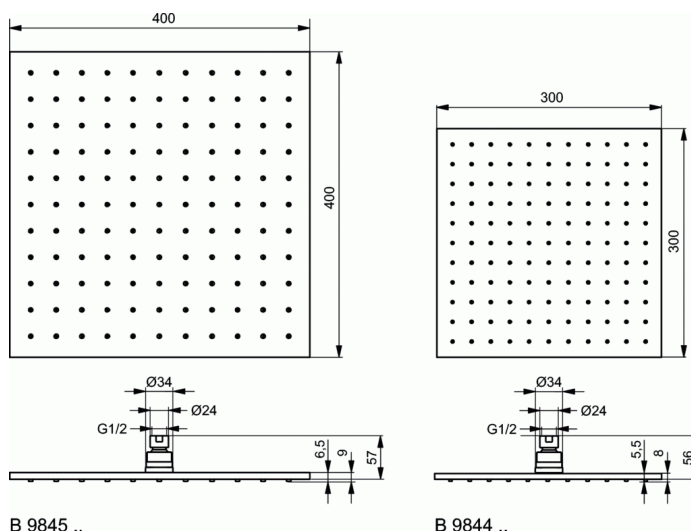

Product code: B9844

ARCHIMODULE

Pomme de douche carré 300 mm

Pomme de douche carré 300 mm

Douche de tête carrée de 300 mm.

Buses en caoutchouc pour faciliter l'entretien anti-calcaire.

Débit fixe de 12l/min.

Laiton coulé, chauffé à 1100 ° C, et moulé en une seule pièce, puis poncé, poli, nickelé et chromé avec une couche finale de chrome de 5,3 microns.

Le nom du fabricant apparaît en toute lettre sur le produit.

BENODIGDHEDEN

Arm voor wandbevestiging 300 mm	B9444
Arm voor wandbevestiging 400 mm	B9445
Arm voor plafondbevestiging 150 mm	B9446

KLEUREN*

* AA = Chromom

NORMEN EN VOORDELEN