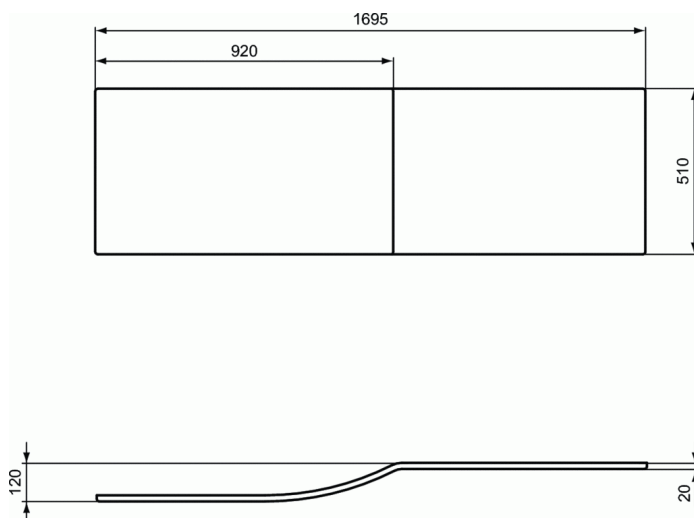

Product code: E1084

CONNECT AIR

Paneel voor bad met douchezone rechts/links 1700x800

Paneel voor bad met douchezone rechts/links 1700x800

Paneel voor bad met douchezone rechts/links 170x80

KLEUREN*

01

* 01 = Wit glossy