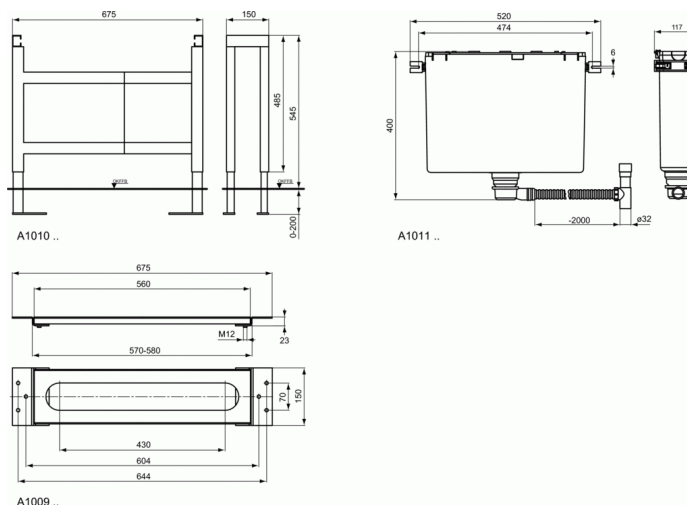

### Opvangbak

Melange badmengkraan 4-gats DN 15 voor badrandmontage. Met Uitloop. Handdouche 4 functies. Manuele omschakeling van douche naar bad. Cartouche met keramische schijven. Draaibereik 90°. Geïntegreerd vetreservoir. Uithoudingstest EN 200. Geluidsniveau volgens norm DIN 4109, Groep 1.

Melange badmengkraan 4-gats DN 15 voor badrandmontage. Handdouche 4 functies. Afzonderlijke badvulling noodzakelijk. Manuele omschakeling van douche naar bad. Cartouche met keramische schijven. Draaibereik 90°. Geïntegreerd vetreservoir. Uithoudingstest EN 200. Geluidsniveau volgens norm DIN 4109, Groep 1.