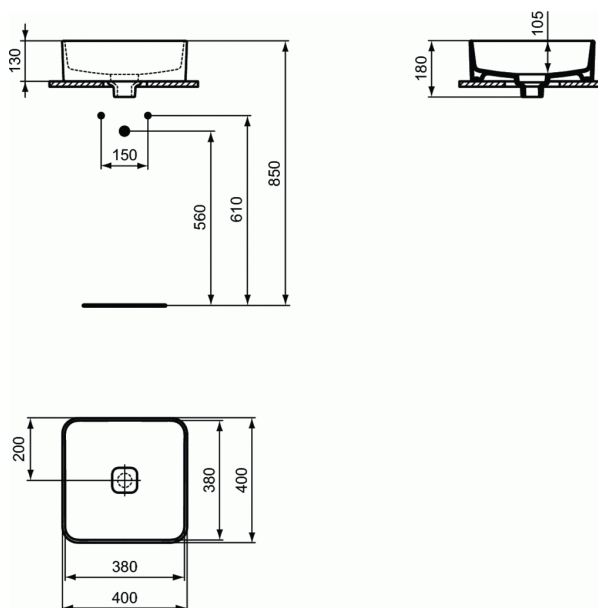

Product code: T2962

STRADA II

Opbouwwastafel vierkant 400mm zonder overloop, zonder kraangat

Opbouwwastafel vierkant 400mm zonder overloop,
zonder kraangat

KLEUREN*

01

* 01 = Wit