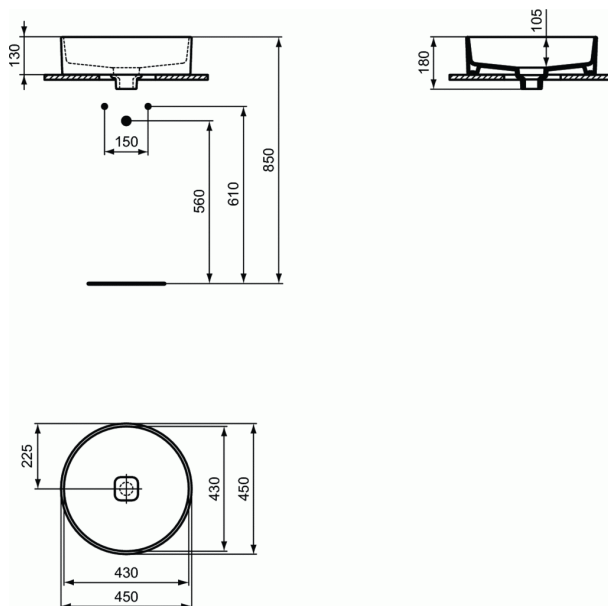

Product code: T2959

STRADA II

Opbouwwastafel rond 450mm zonder overloop, zonder kraangat

Opbouwwastafel rond 450mm zonder overloop, zonder kraangat

KLEUREN*

* 01 = Wit