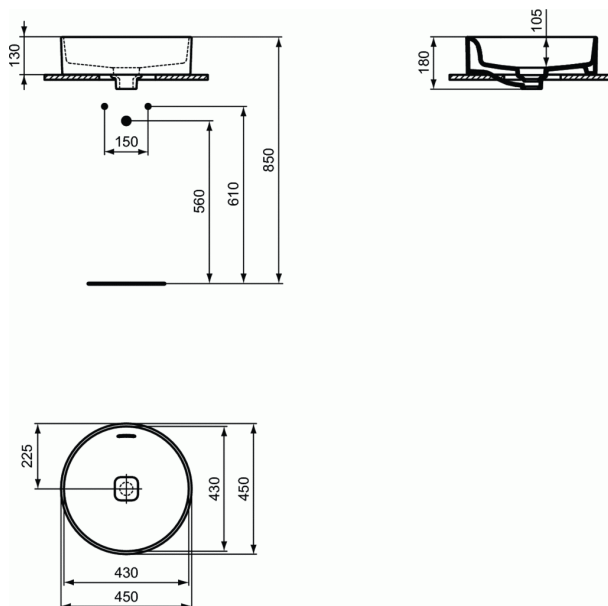

Product code: T2961

STRADA II

Opbouwwastafel rond 450mm met overloop, zonder kraangat

Opbouwwastafel rond 450mm met overloop, zonder kraangat

KLEUREN*

01

* 01 = Wit glossy