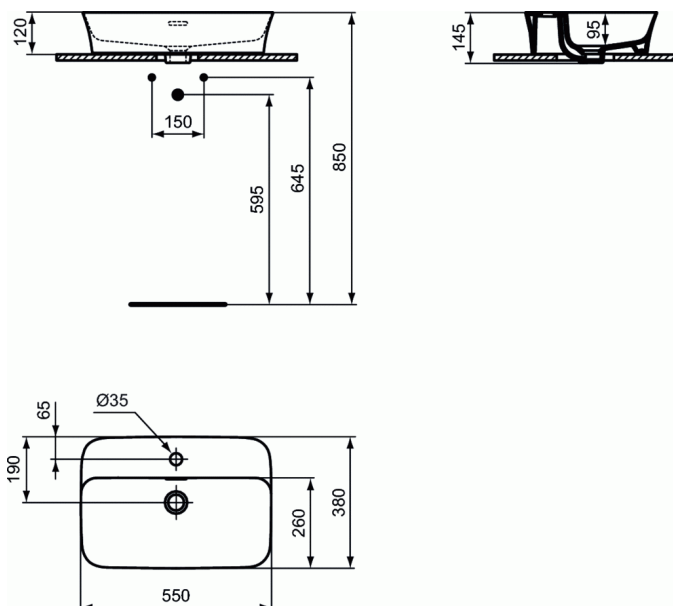

Product code: E1393

IPALYSS®

Opbouwwastafel met overloop en kraanvlak

Opbouwwastafel met overloop en kraanvlak

Opbouwwastafel in Diamatec® porselein met zeer dunne boord incl. Bevestigingsset (T289967).

Te monteren met niet afsluitbare waste J3291AA (apart te bestellen).