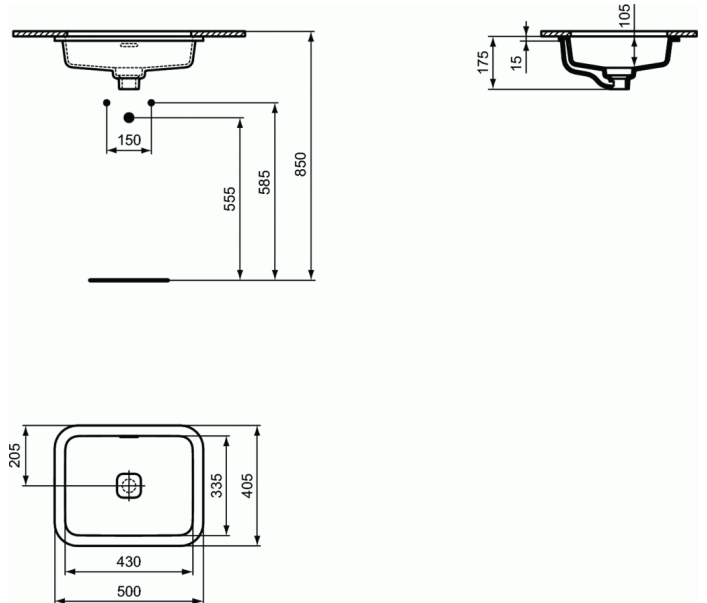

Product code: T2992

STRADA II Onderbouwwastafel 500mm

Onderbouwwastafel 500mm

KLEUREN*

01

* 01 = Wit glossy