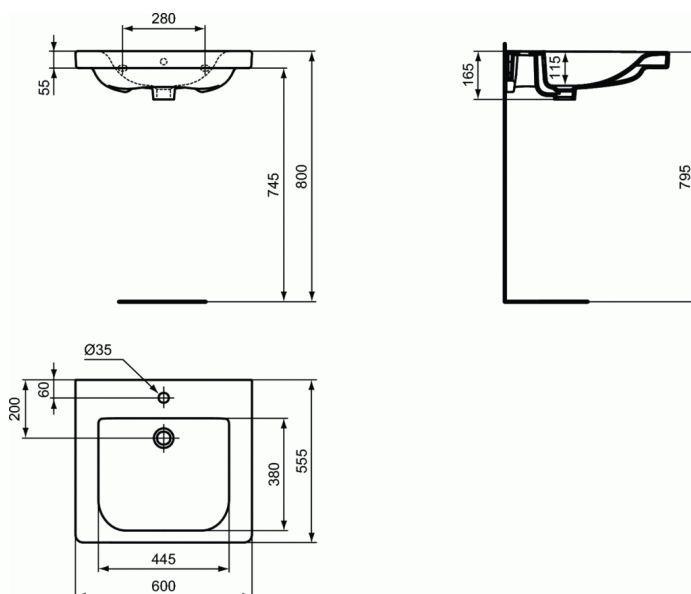

CONNECT FREEDOM

Mindervalidenwastafel 600 mm

Mindervalidenwastafel 600 mm

De wastafel met kraangat voor muurmontage is bijzonder geschikt voor het gebruik door rolstoelgebruikers.

De wastafel is uitgevoerd in wit sanitair porselein van eerste kwaliteit.

De wastafel heeft een ergonomisch design waarbij de onderarmen kunnen rusten op de brede zijranden van 77,5mm van de wastafel.

De wastafel is voorzien van een uitsparing onder de volledige rand van de wastafel om de gebruiker de mogelijkheid te geven zich naar de wastafel toe te trekken.

De bevestigingsgaten bevinden zich op een asafstand van 280mm.

KLEUREN*

* 01 = Wit, MA = Wit Ideal Plus

NORMEN EN VOORDELEN

De naam van de fabrikant komt in volledige letters voor op het

Product code: E5482

CONNECT FREEDOM

Mindervalidenwastafel 600 mm

product.

Afmetingen (bx dxh) :600 x 555 x 165 mmVoldoet aan de norm; DIN 18024-2 / 18025-1

VARIANTEN

Mindervalidenwastafel 600 mm (zonder overloop) E5485