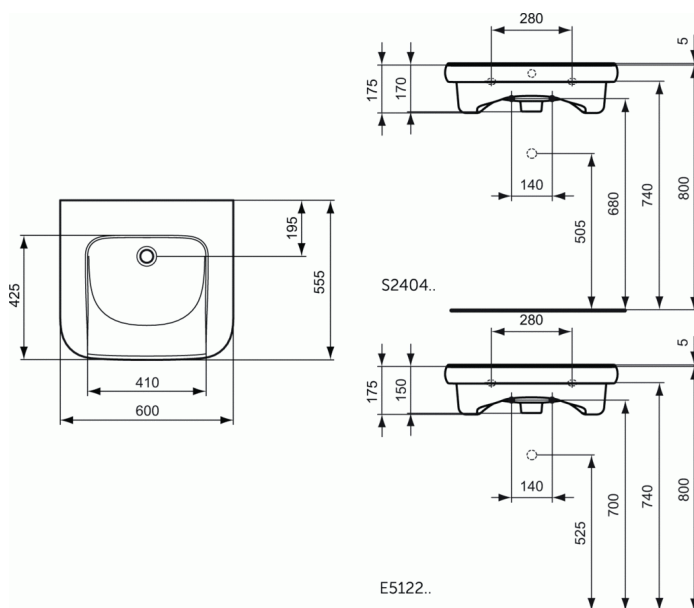

CONTOUR 21

Mindervalidenwastafel 600 mm (zonder kraangat / zonder overloop)

Mindervalidenwastafel 600 mm (zonder kraangat / zonder overloop)

De wastafel zonder kraangat voor muurmontage is bijzonder geschikt voor het gebruik door rolstoelgebruikers.

De wastafel is voorzien van een uitsparing onder de volledige rand van de wastafel om de gebruiker de mogelijkheid te geven zich naar de wastafel toe te trekken.

De wastafel heeft een rechte rugwand zonder centraal kraangat en zonder overloop in de rugwand.

De wastafel wordt onzichtbaar bevestigd aan de muur dmv 2 moeren geschroefd op 2 in de wand verankerde trekbouten.

De bevestigingsgaten bevinden zich op een afstand van 280mm.

Product code: E5122

CONTOUR 21

Mindervalidenwastafel 600 mm (zonder kraangat / zonder overloop)

De naam van de fabrikant komt in volledige letters voor op het product.

Afmetingen (bx dxh) :600 x 555 x 195 mm

Voldoet aan de norm; EN 14688 & EN 31