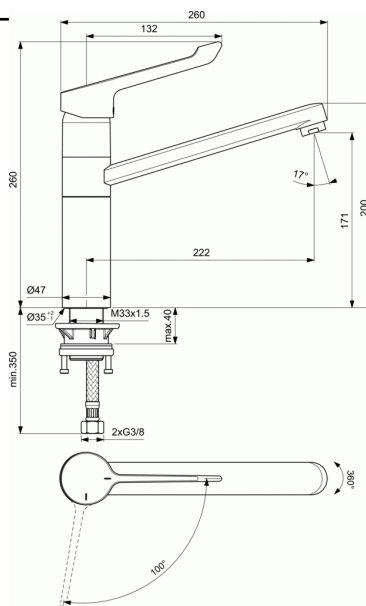

Product code: BC137

KEUKENKRANEN - MITIGEURS CUISINE

Keukenmengkraan met hoog aangehechte uitloop met medicale greep met BlueStart Technology

Keukenmengkraan met hoog aangehechte uitloop met medicale greep met BlueStart Technology

Keukenmengkraan DN 15. Bewegbare uitloop met perlator.

Flexibele aansluitleidingen G3/8.

Metalen greep. Onderbevestiging (EASY FIX).

CLICK-cartouche met keramische schijven.

Geïntegreerd vetreservoir.

Geïntegreerde temperatuurbegrenzer en ECO-functie.