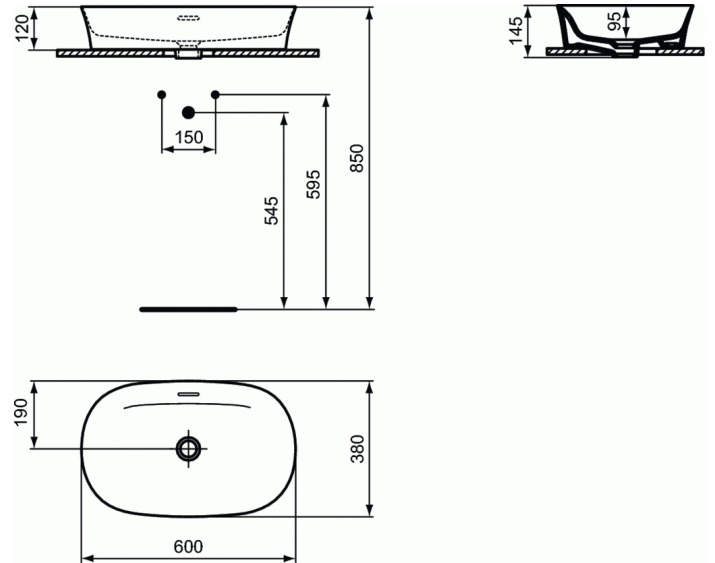

Product code: E1397

IPALYSS®
IPALYSS

IPALYSS

KLEUREN*

01

* 01 = Wit glossy