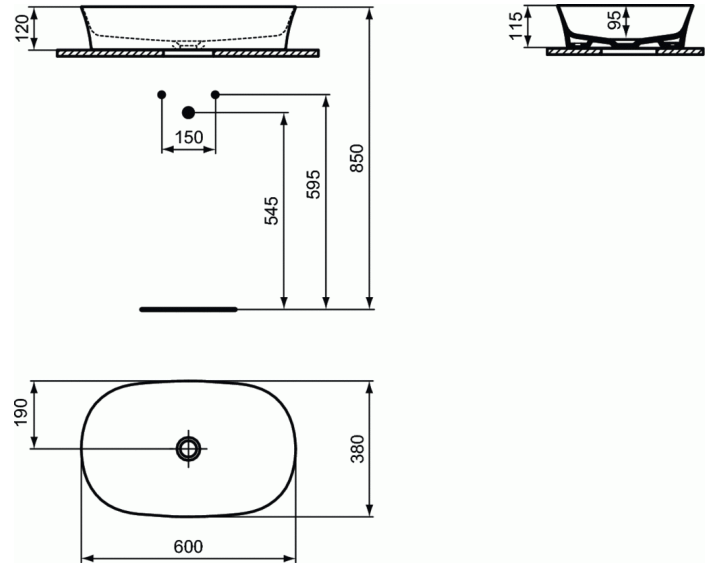

Product code: E1396

IPALYSS® IPALYSS

IPALYSS

KLEUREN*

* 01 = Wit glossy