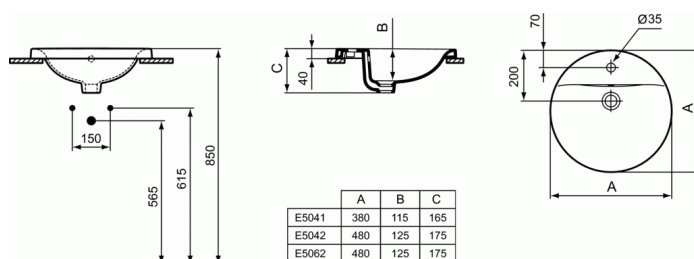

Product code: E5042

CONNECT Inbouwwastafel 480 mm rond

Inbouwwastafel 480 mm rond

De inbouwwastafel wordt ingebouwd in een tablet.

De inbouwwastafel is vervaardigd uit verglaasde fijne vuurklei van eerste kwaliteit, zonder vervorming, barsten of blaasjes.

Het glazuur weerstaat aan chemicaliën beschreven in de Norm NF D14-508 (02/2012).

KLEUREN*

01

* 01 = Wit glossy

De inbouwwastafel heeft een ronde vorm met een kraanplateau met één kraangat.

De bevestigingen voor montage in een houten of marmeren tablet worden meegeleverd.

Afmetingen (bx dxh) : 490 x 490 x 190 mm

Voldoet aan de norm; EN 14688 & EN 31